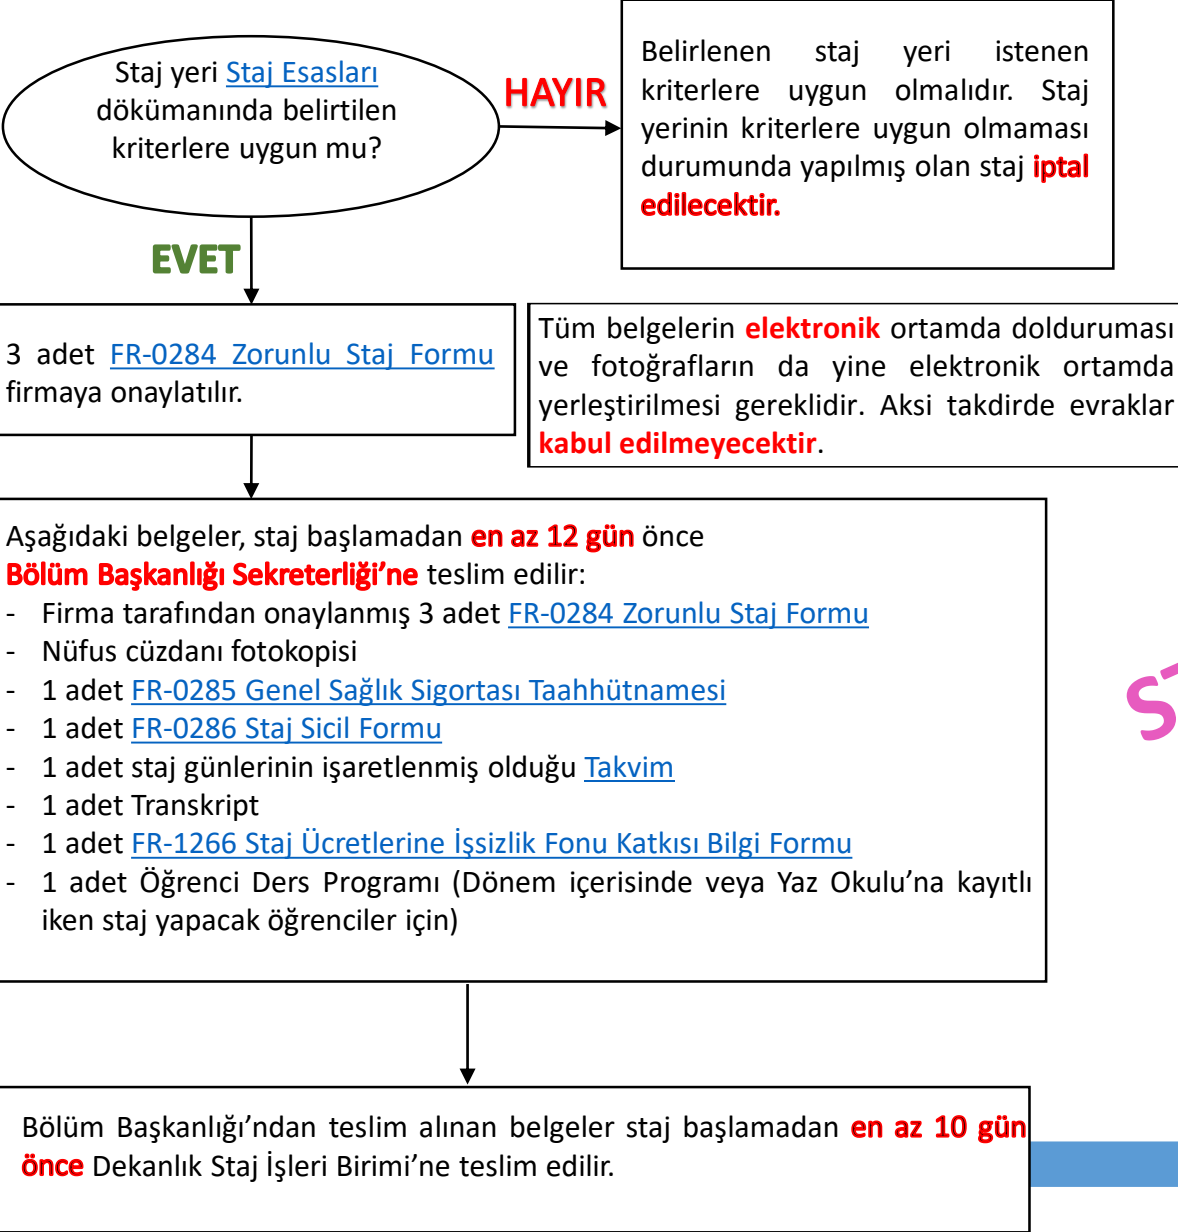

# KONTROL VE OTOMASYON MÜHENDİSLİĞİ BÖLÜMÜ STAJ AKIŞ ŞEMASI

## STAJ ÖNCESİ