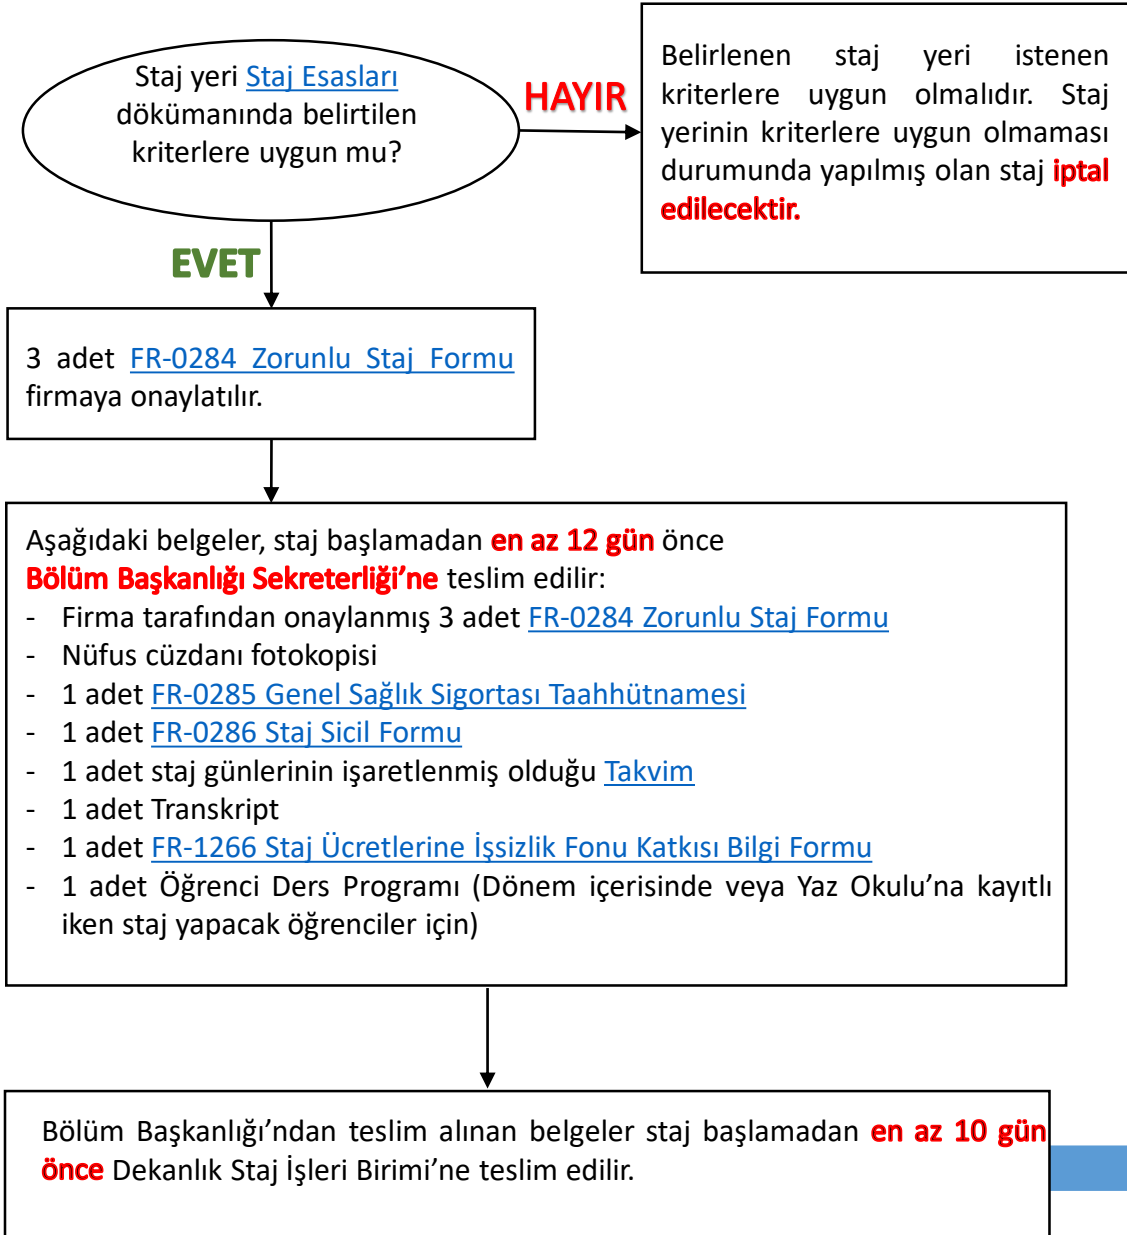

KONTROL VE OTOMASYON MÜHENDİSLİĞİ BÖLÜMÜ STAJ AKIŞ ŞEMASI

STAJ ÖNCESİ

STAJ SONRASI

STAJ

Sözlü Sınav Sonucunda...

Yapılan staj kabul edilir.

Staj defteri için düzeltme istenebilir. Bu durumda öğrenci **1 ay içerisinde** YENİ Staj defteri ile tekrar Sözlü Sınava alınır.

Yapılan stajın **tamamı geçersiz sayılır**. Bu durumda öğrenci, stajı tekrar yapmak zorundadır.